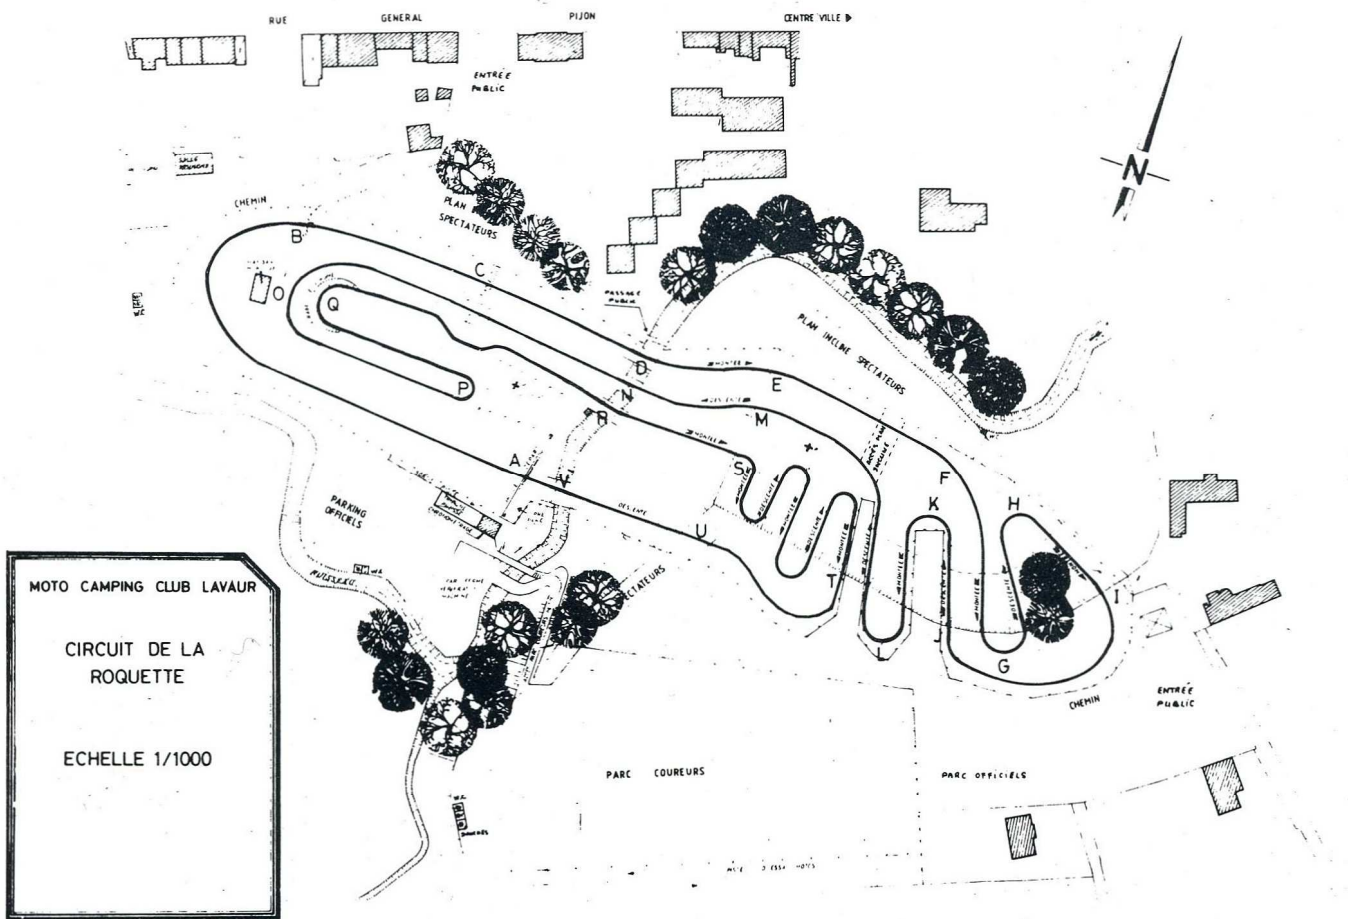

**Mobilier
Rustique
Style**

Pierre MOULIÈRES

Route de Castres

81500 LAVAUR

FABRIQUE DE SIEGES
DECORATION
REFECTION DE TOUS SIEGES

☎ 63 58.01.65

**Claude
MONTAGNÉ**

Platerie - Faïence - Isolation
Carrelage - Pregypan - Promonta

Labastide St Georges
81500 LAVAUR - 63.58.17.51

PLAN CIRCUIT