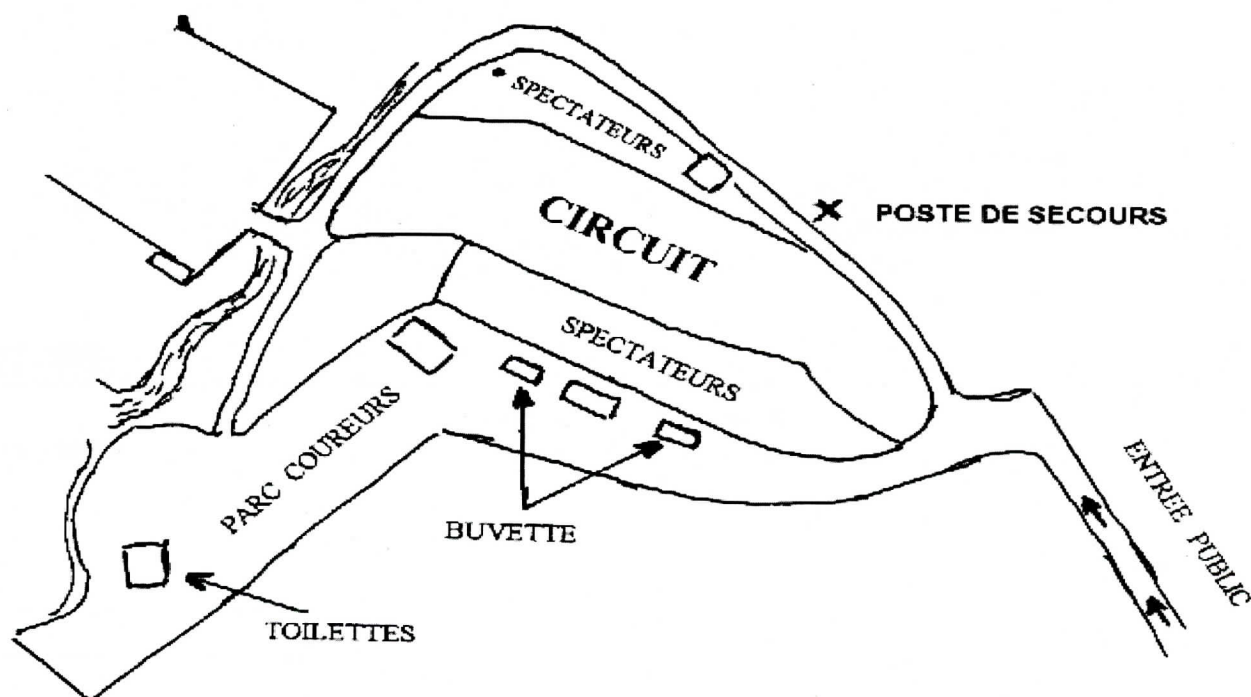

CUNNAC MENUISERIES

fenêtres sur mesure
Pose assurée par nos soins

Art & fenêtres

30 av. Jacques Besse - 81500 LAVAUUR - Tél. 05 63 83 08 94

PLAN DU SITE

Il est interdit d'entrer sur le site de la Roquette muni d'objets coupants, tranchants ou en verre.
Le Moto Camping Club de Lavaur décline toute responsabilité quant aux conséquences pouvant subvenir suite à l'usage de ces derniers.