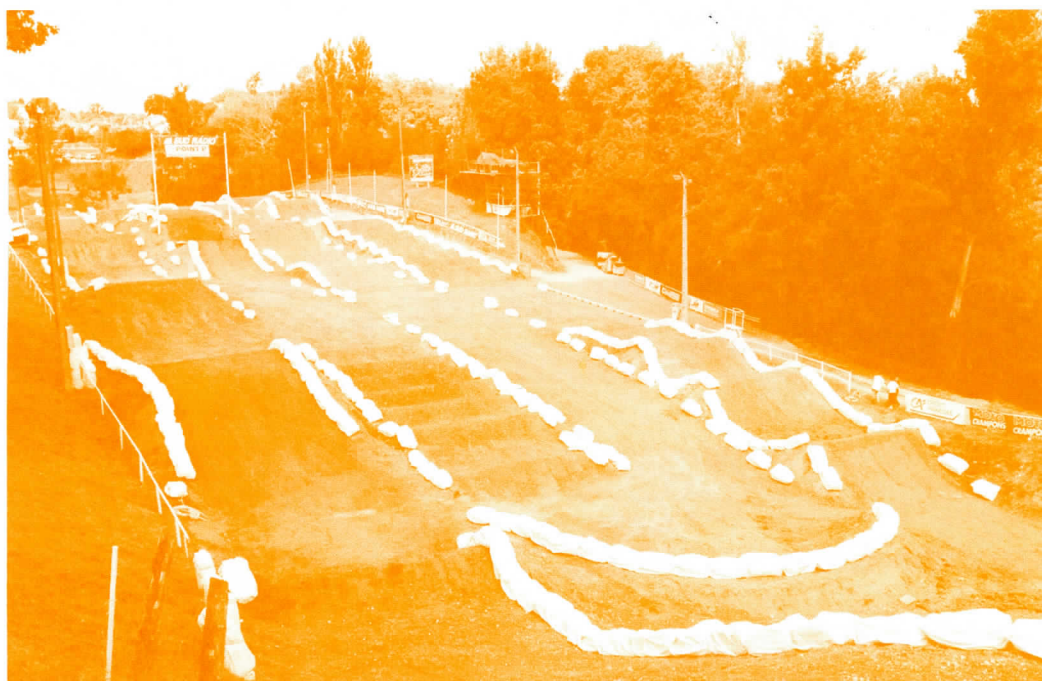

Le circuit de la Roquette à Lavour qui accueille chaque année une manifestation de supercross est un circuit idéalement situé, diablement bosselé, et étudié pour une visibilité totale.

Deux plans inclinés peuvent accueillir plus de 5000 spectateurs.